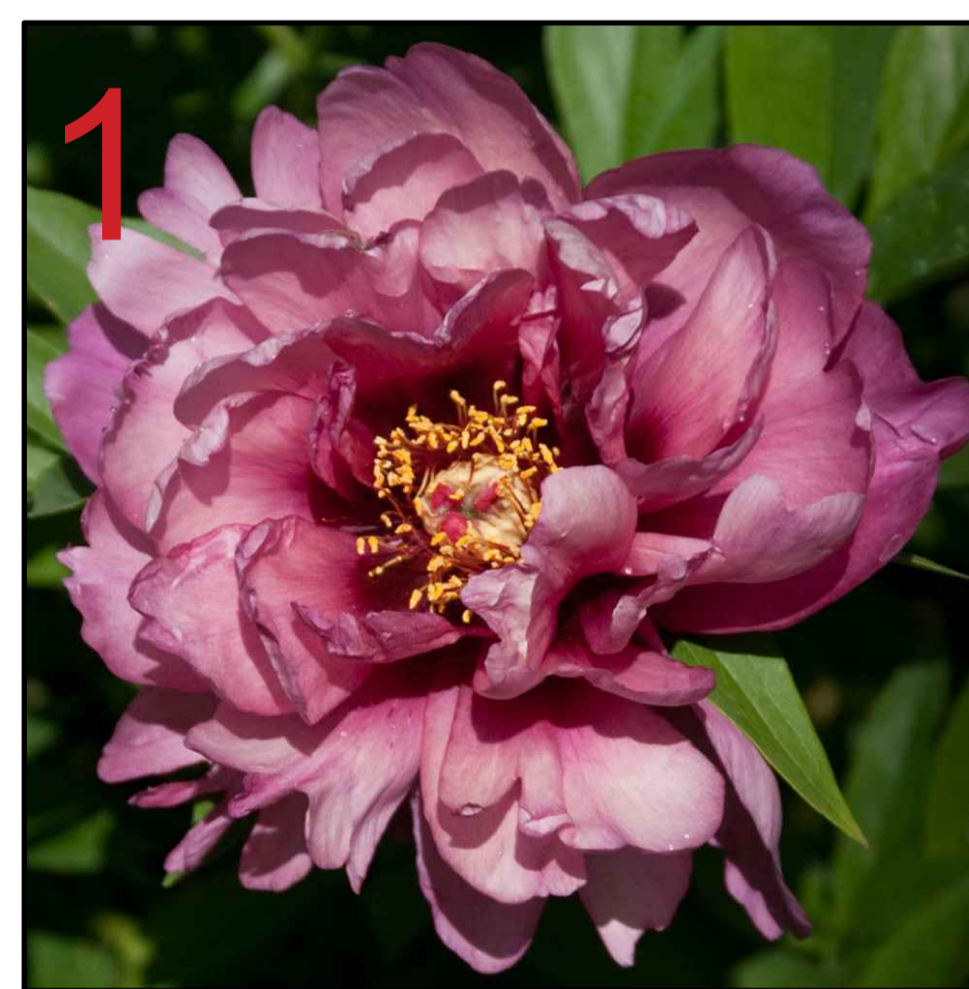

ЦВЕТОЧНОЕ ОФОРМЛЕНИЕ ТЕРРИТОРИИ СТАНЦИИ ЮННАТОВ, ГОРОД МОСКВА

Монохромные цветники по градацией интенсивности

Фрагмент монохромного сада М 1:100

71-Пион Ито-гибрид 'Garden Treasure'

Фрагмент монохромного сада М 1:50