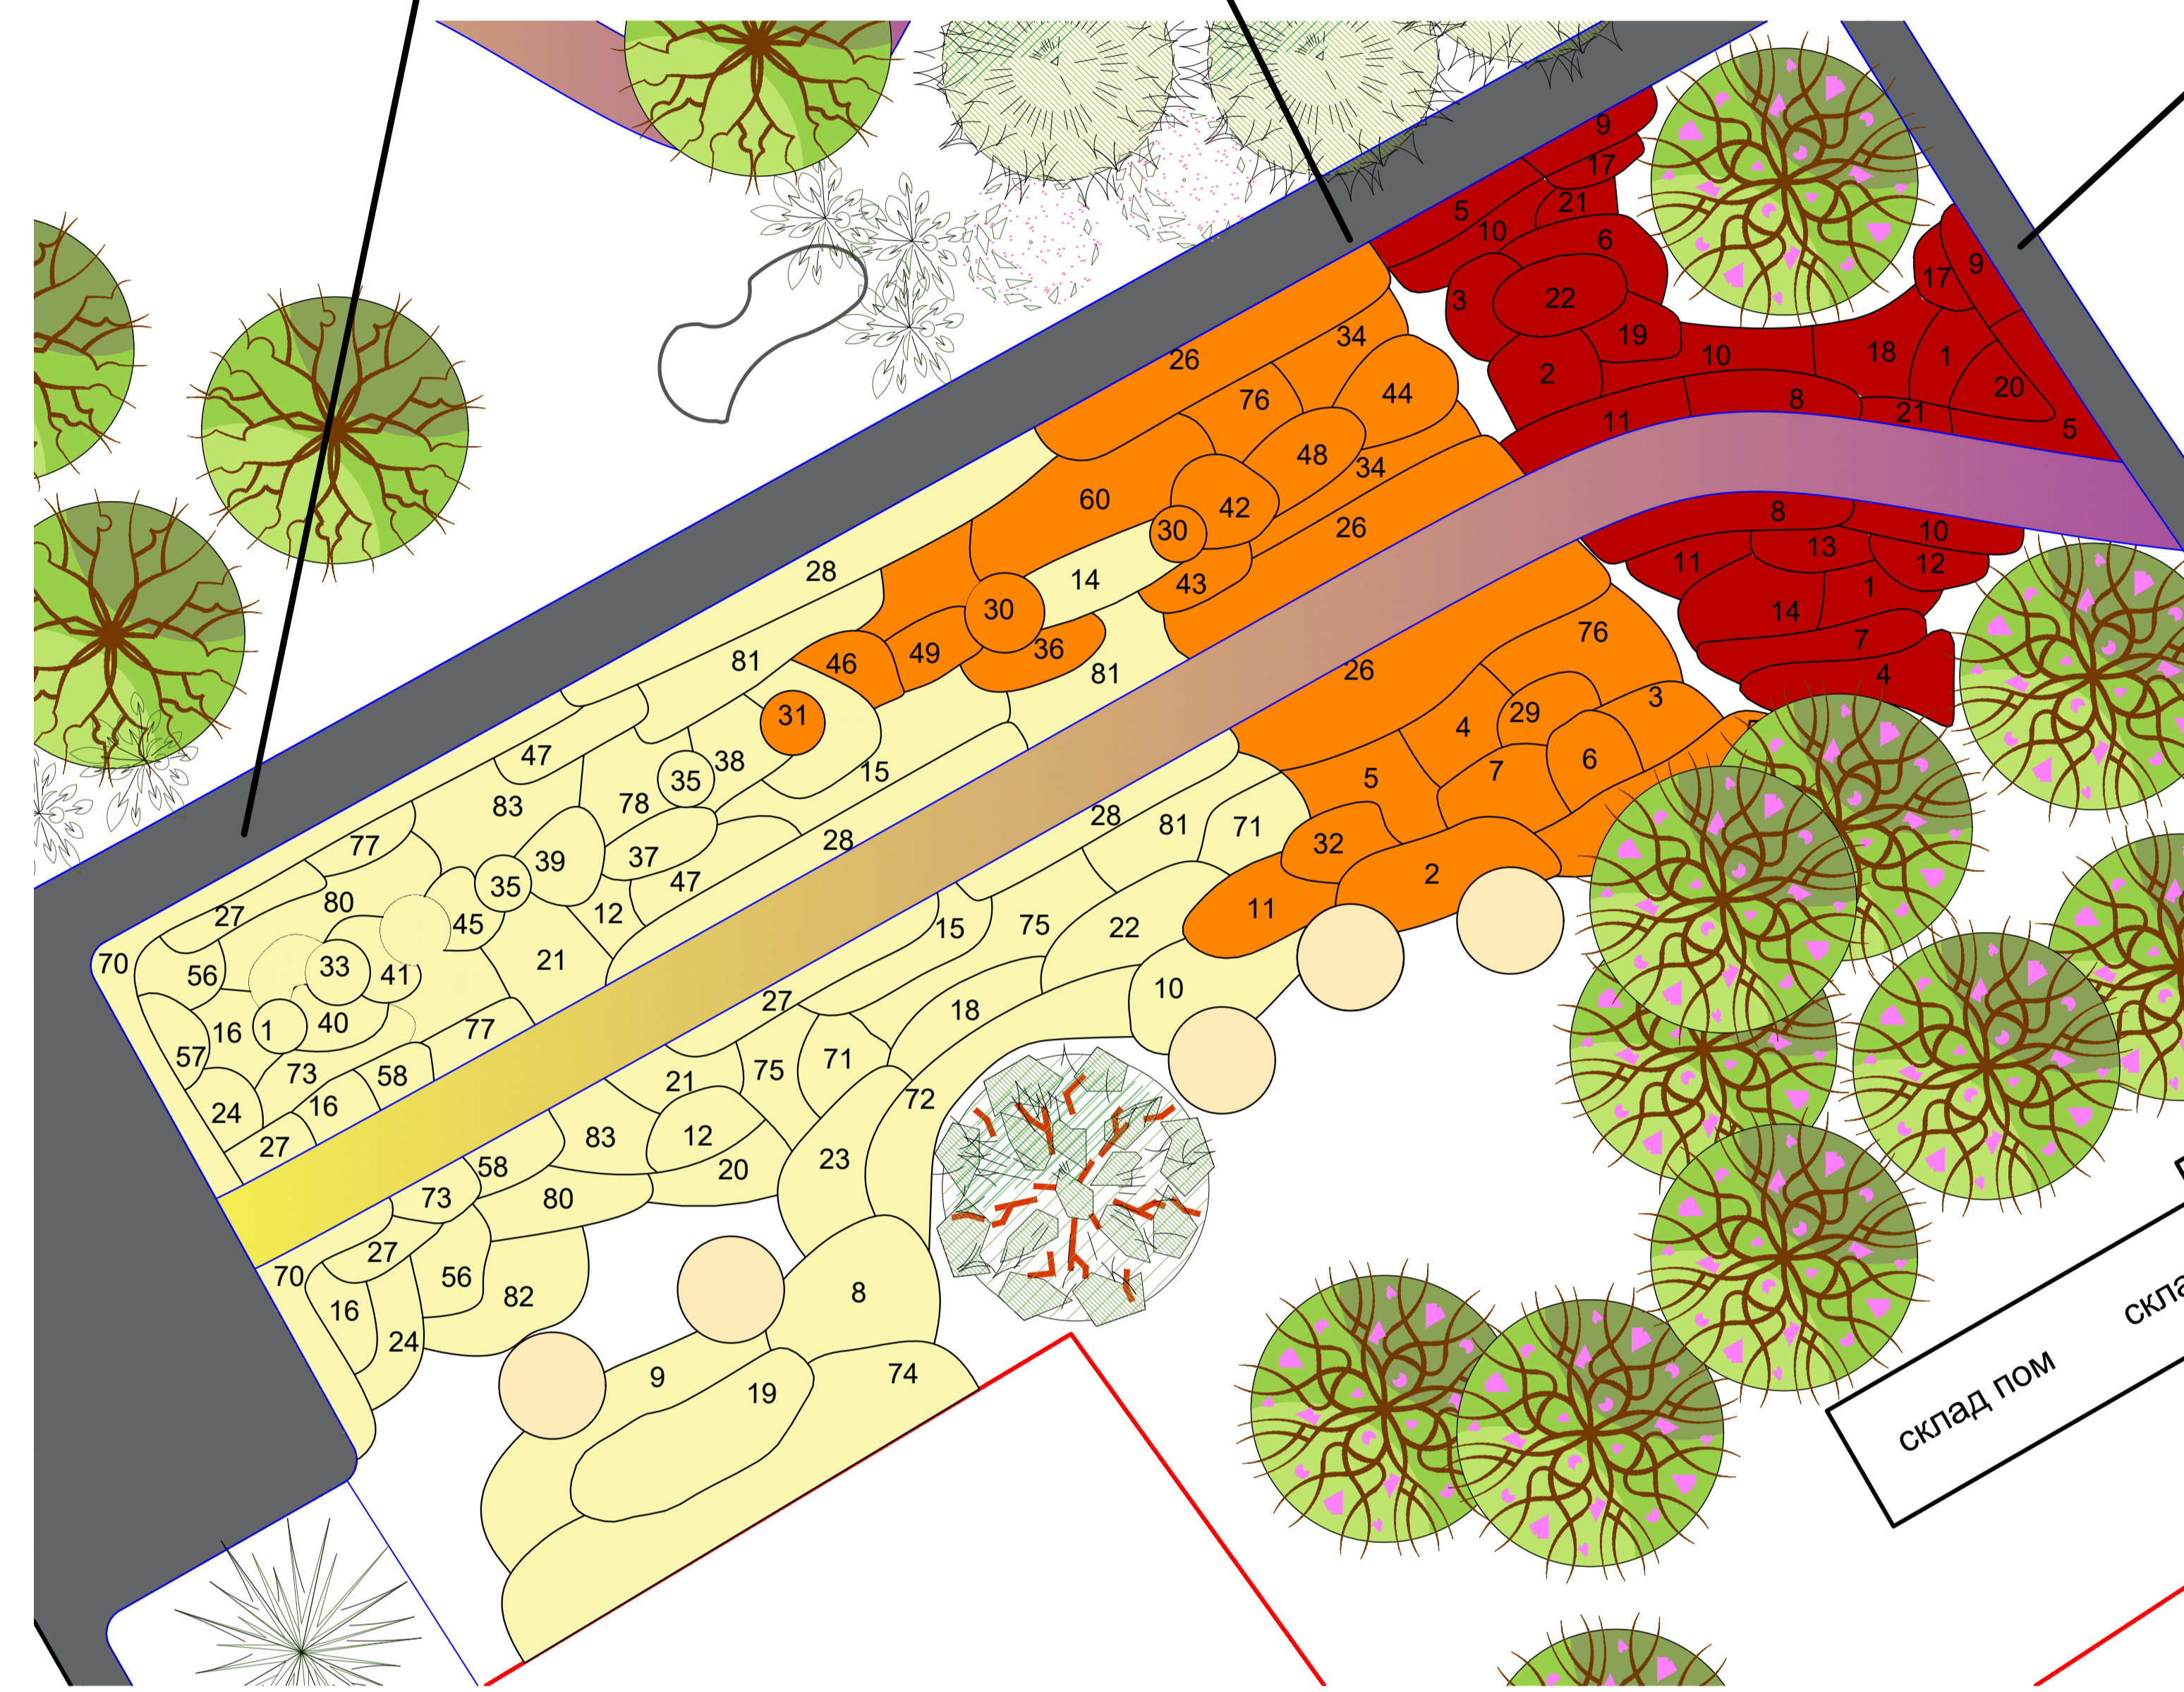

35-К. европейская 32-К.гибридная 'Goliarf' 29-К.азиатская