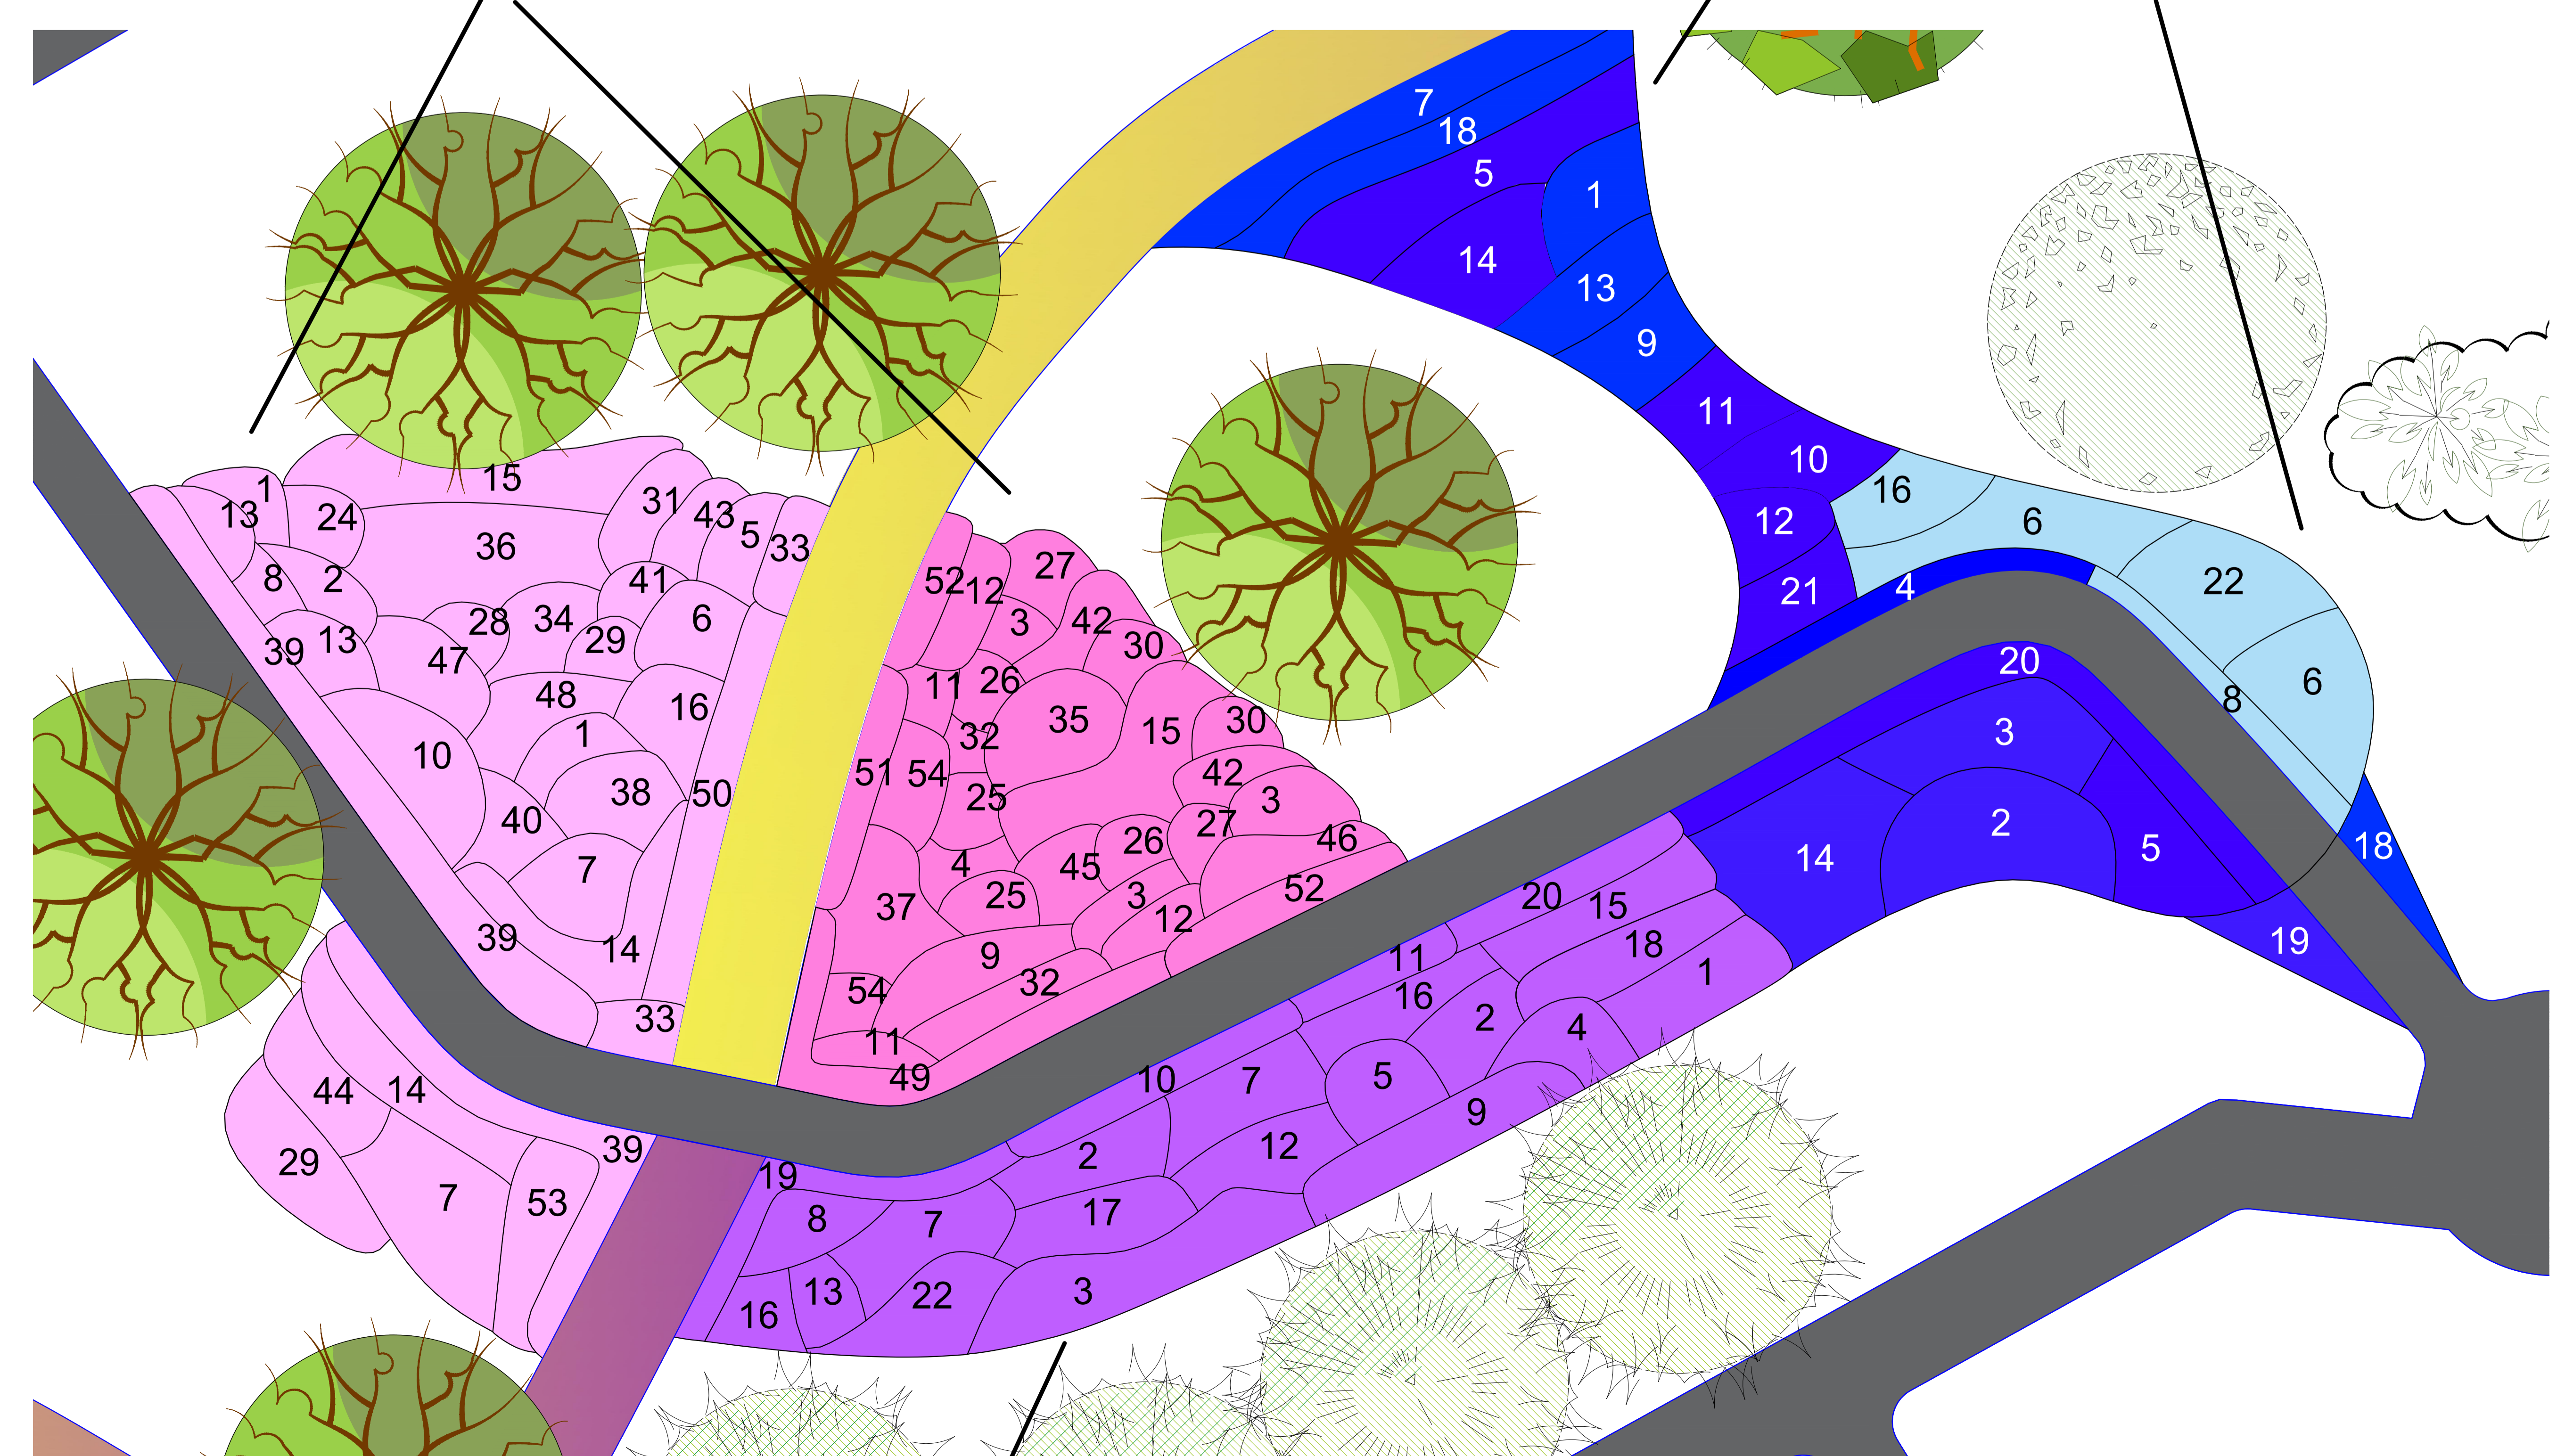

29-П.гибридный 'Жемчужная россыпь'

29-П.гибридный 'Жемчужная россыпь'

2-Аконит клубочковый 5-Вероника гибридная 'Sunny Border Blue' 20-Платикодон крупноцветковый 'Astra Blue'

14-Ирис гибридный 'Spellbreaker' 3-Букашник многолетний 19-Печеночница трансильванская

Фрагмент монохромного сада М 1:50

Розовый цветник по градации интенсивности Сине-фиолетовый с градацией в голубой цветник

Сиреневый цветник по градации интенсивности