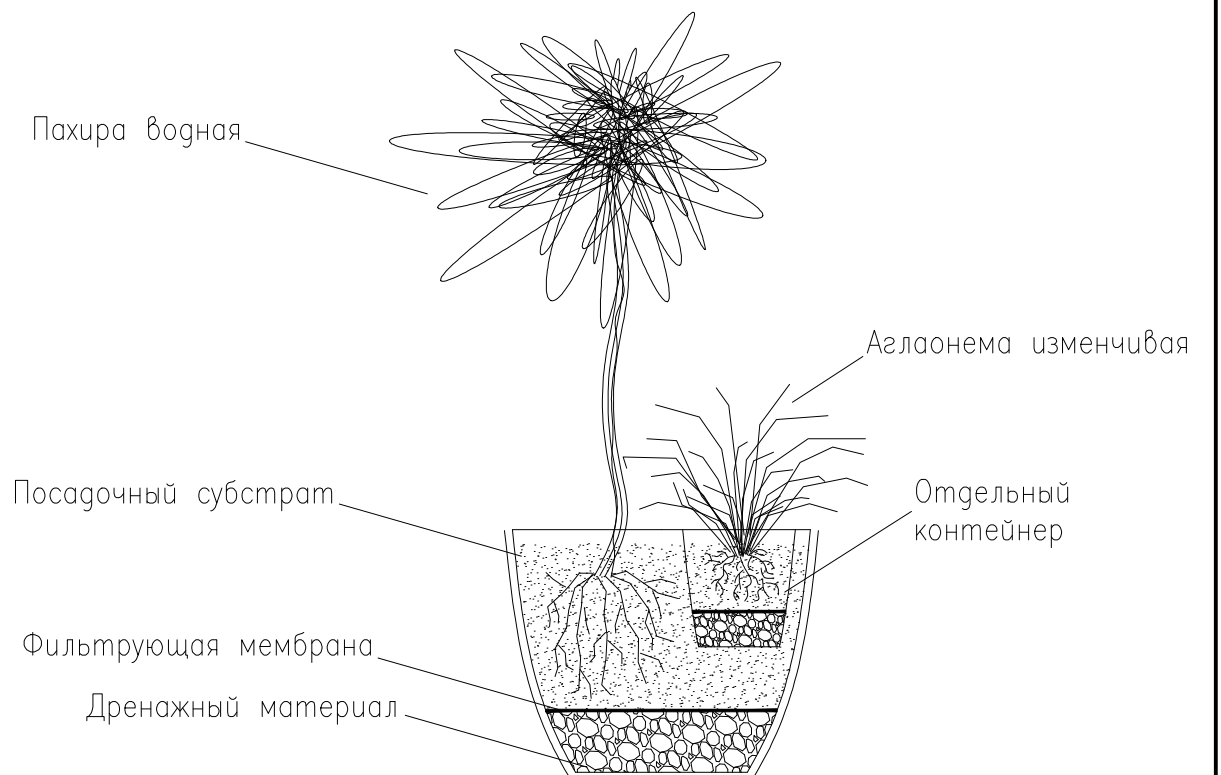

Разбивочно-посадочный чертеж. М 1:50

Ассортиментная ведомость:

- 1 Аглаонема изменчивая
Aglaonema commutatum
- 2 Драцена отогнутая
Dracaena reflexa
Song of India
- 3 Спатифиллум обильноц.
Spathyphillum floribunda
- 4 Пахира водная
Pahira aquatica
- 5 Фикус Беннедика
Ficus binnedijkii
- 6 Шеффлера древовидная
Schefflera arboricola