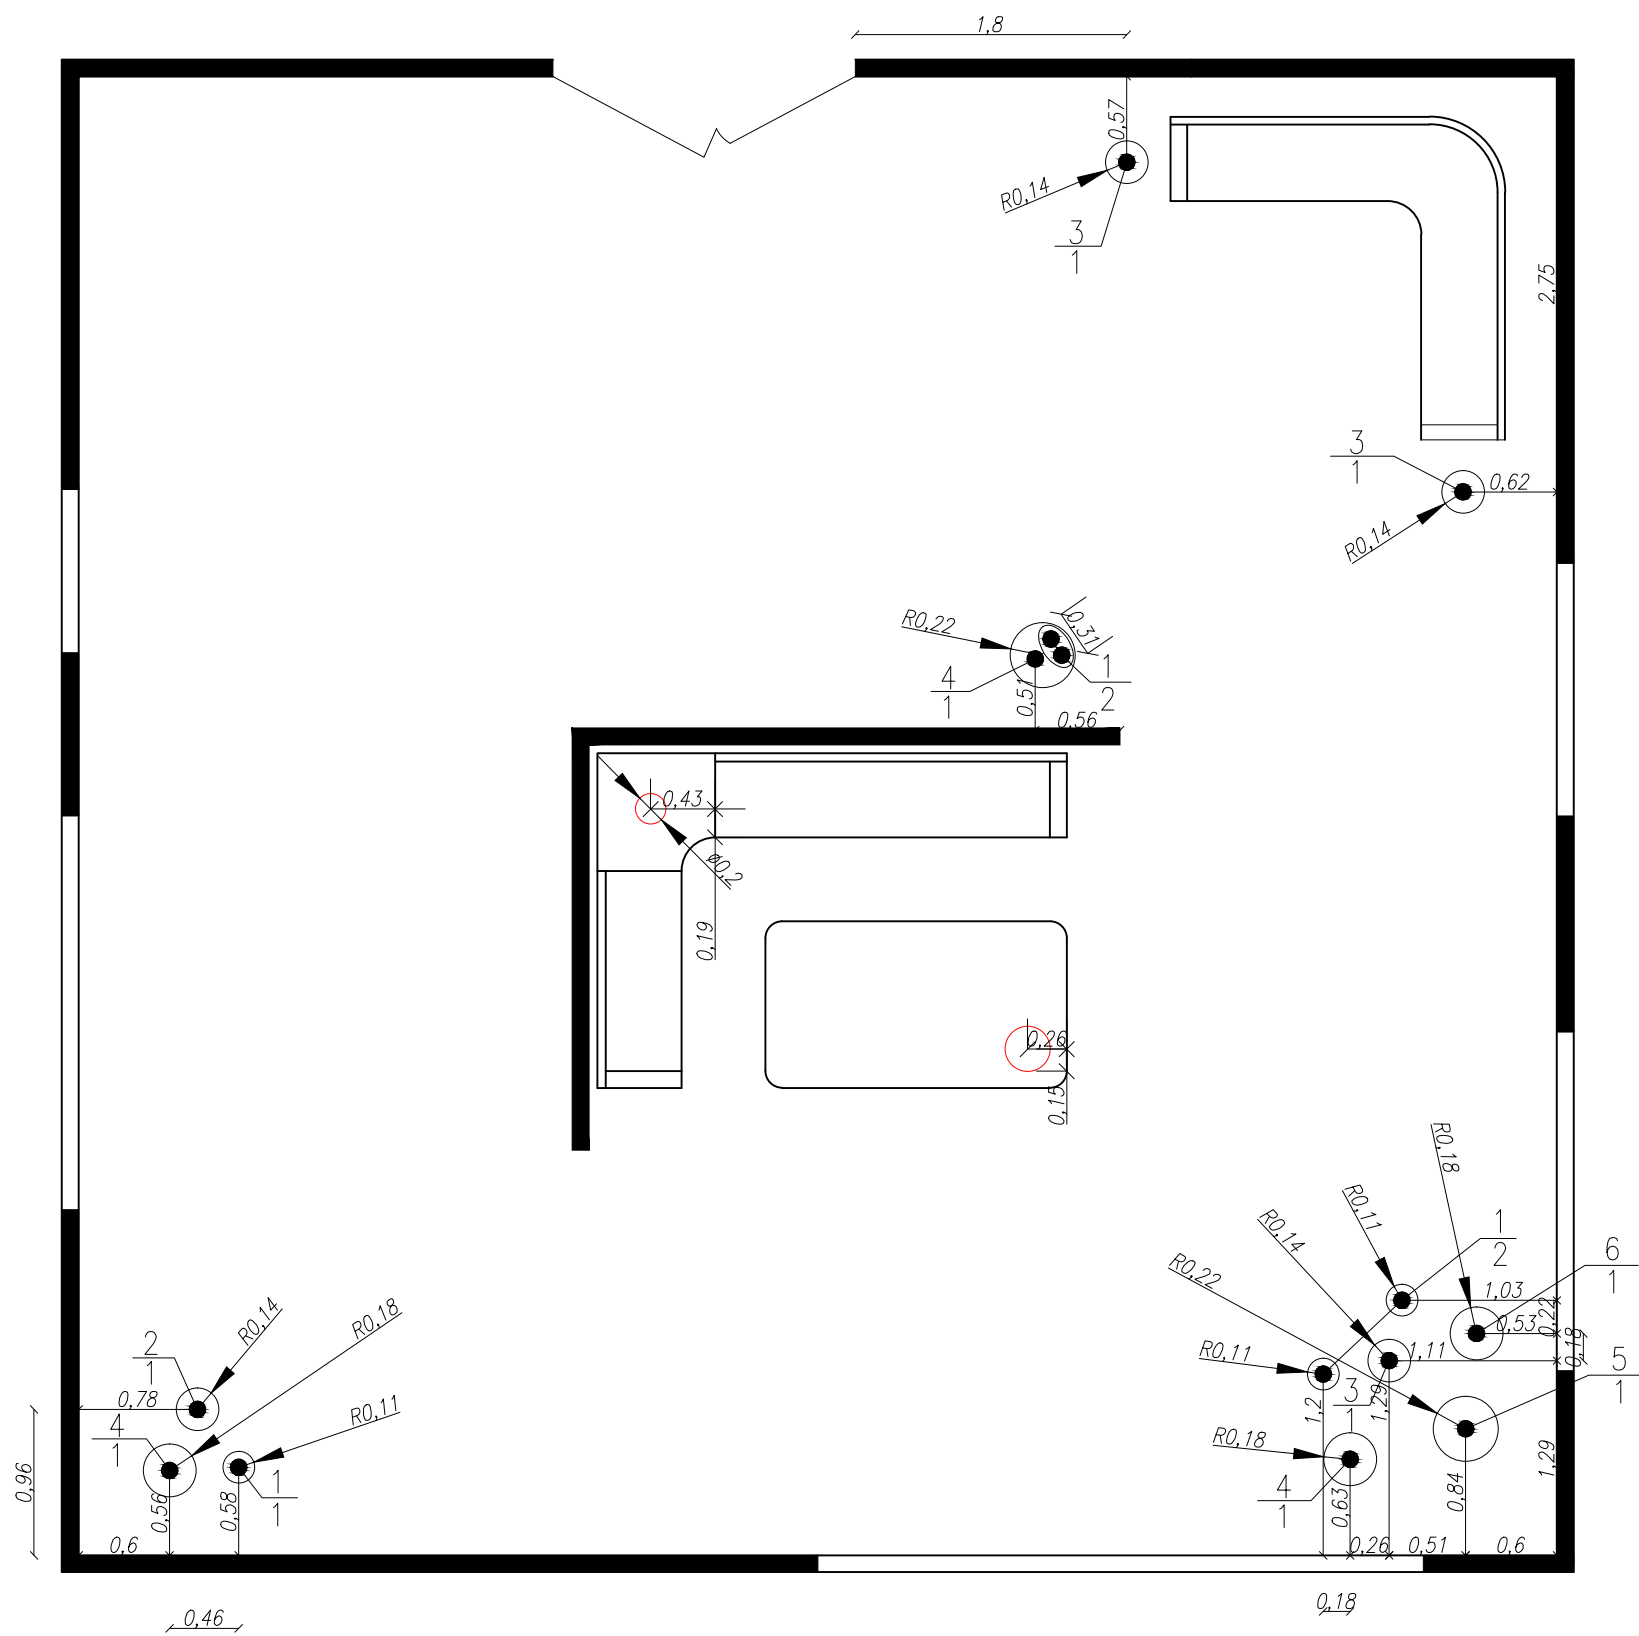

Разбивочно-посадочный чертеж. М 1:50

Ассортиментная ведомость:

- 1 Аглаонема изменчивая
Aglaonema commutatum
- 2 Драцена отогнутая
Dracaena reflexa
Song of India
- 3 Спатифиллум обильноц.
Spathyphillum floribunda
- 4 Пахира водная
Pahira aquatica
- 5 Фикус Беннедика
Ficus binnedijkii
- 6 Шеффлера древовидная
Schefflera arboricola

контейнеры

● посадочное место

○ настольные растительные композиции в аквариумах

$\frac{1}{1}$ номер по ассортиментной ведомости
количество штук

Условные обозначения:

Бриндак А.В.

Группа ЛА-41