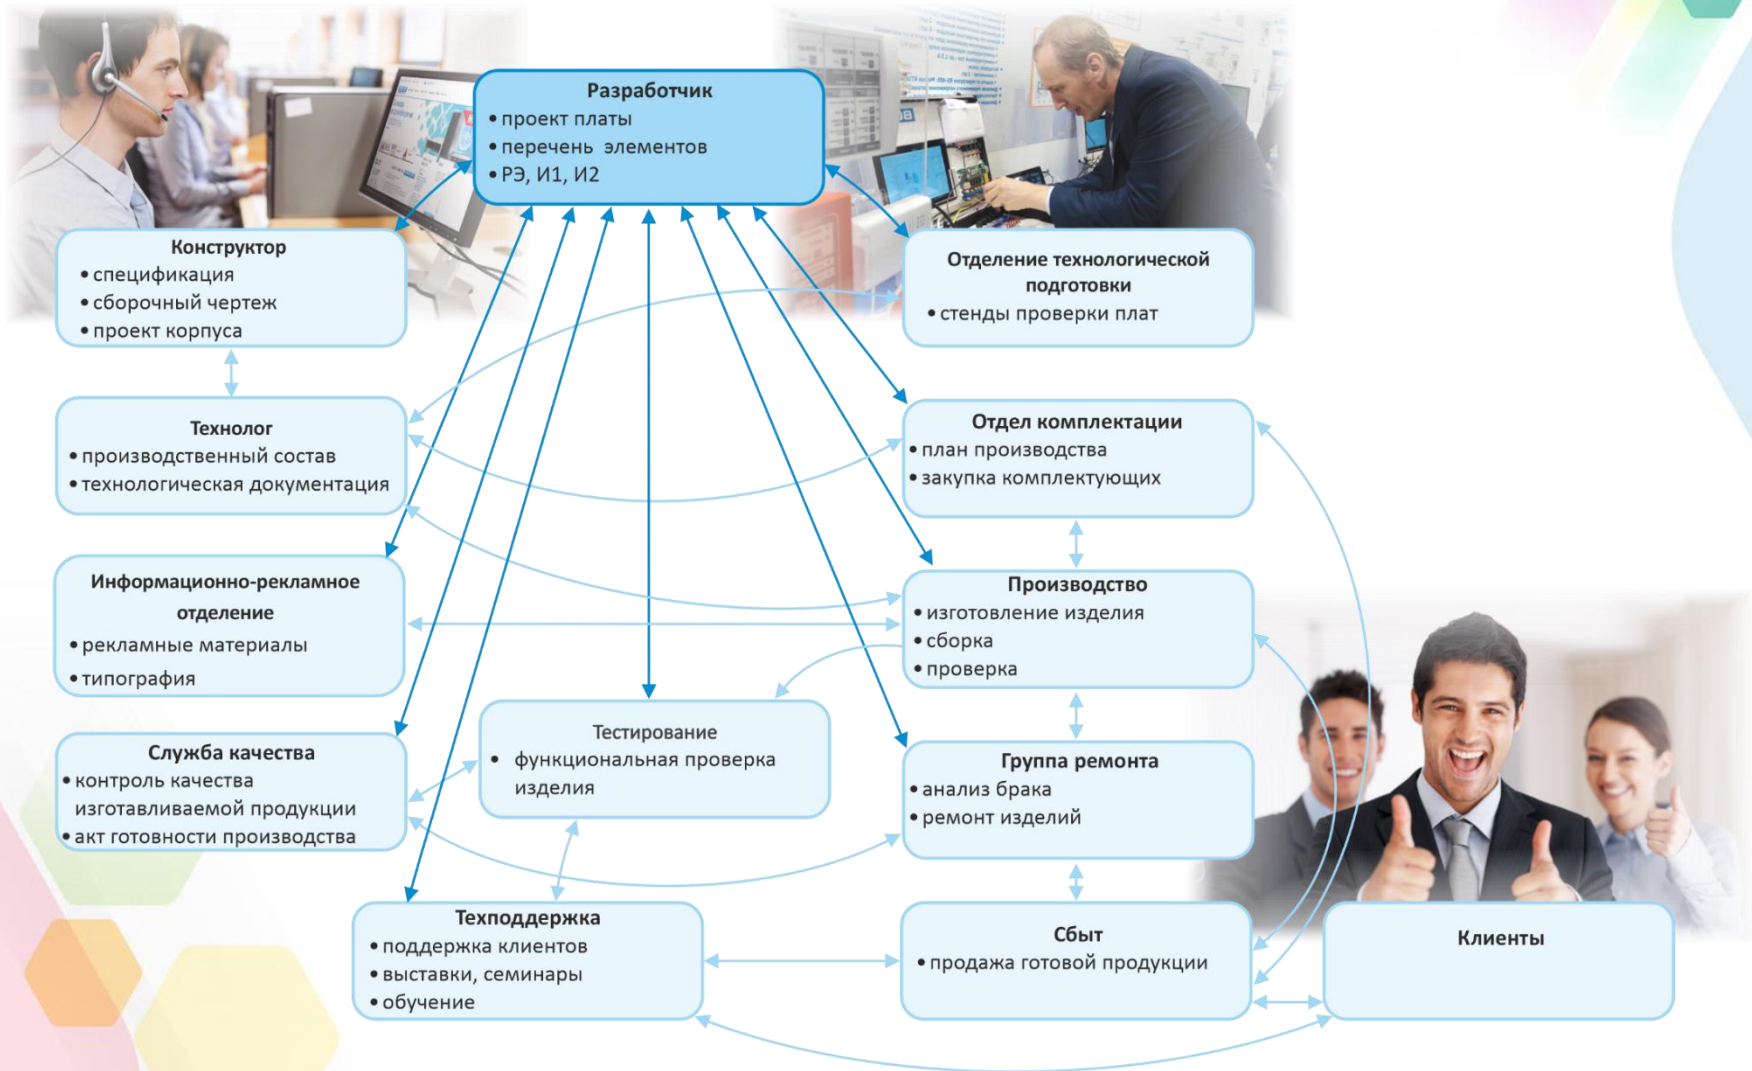

ОТ РАЗРАБОТКИ ДО ПРОИЗВОДСТВА